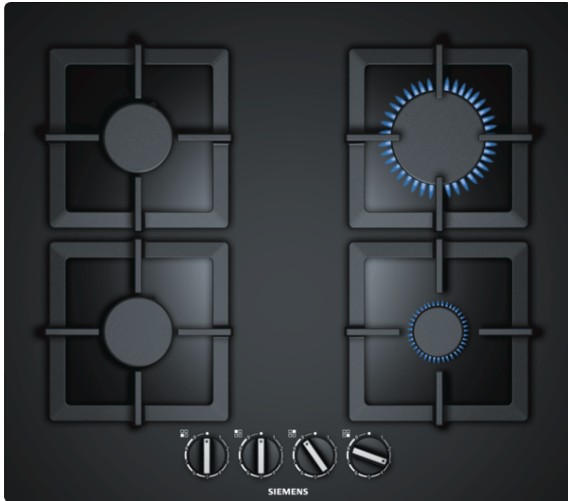

iQ500, Table gaz, 60 cm, Verre dur EP6A6PB20

Table gaz avec la technologie stepFlame pour un contrôle précis de la flamme.

- ✓ Technologie stepFlame : ajustement précis de la flamme sur 9 niveaux.
- ✓ Verre trempé extrêmement résistant à la chaleur et facile à nettoyer.
- ✓ Supports individuels en fonte : matériaux haute qualité.
- ✓ Le bouton en épée permet de sélectionner facilement le niveau de puissance.
- ✓ Encastrement standard ou à fleur de plan.

Équipement

Données techniques

Appellation produit/famille : Table à interrupt. foyers gaz
 Type de construction : Encastrable
 Type d'énergie : Gaz
 Combien de foyers peuvent-ils être utilisés simultanément : 4
 Système de commandes : Manette losangée
 Niche d'encastrement (mm) : 45 x 560-562 x 480-492
 Largeur de l'appareil : 590
 Dimensions du produit (mm) : 45 x 590 x 520
 Dimensions du produit emballé (mm) : 141 x 651 x 578
 Poids net (kg) : 14,114
 Poids brut (kg) : 15,0
 Témoin de chaleur résiduelle : sans
 Emplacement du bandeau de commande : Devant de la table
 Matériau de base de la surface : Verre dur
 Couleur de la surface : Noir
 Couleur du cadre : Noir
 Longueur du cordon électrique (cm) : 100
 Code EAN : 4242003742440
 Puissance maximum de raccordement électrique (W) : 1
 Puissance maxi gaz en W : 7500
 Intensité (A) : 3
 Tension (V) : 220-240
 Fréquence (Hz) : 60; 50

4 242003 742440

iQ500, Table gaz, 60 cm, Verre dur EP6A6PB20

Équipement

Puissance :

- 4 brûleurs
- Avant gauche : Brûleur normal jusqu'à 1.75 kW
- Arrière gauche : Brûleur normal jusqu'à 1.75 kW
- Arrière droit : Brûleur grande puissance jusqu'à 3 kW
- Avant droit : Brûleur économique jusqu'à 1 kW

iQ500, Table gaz, 60 cm, Verre dur EP6A6PB20

Cotes