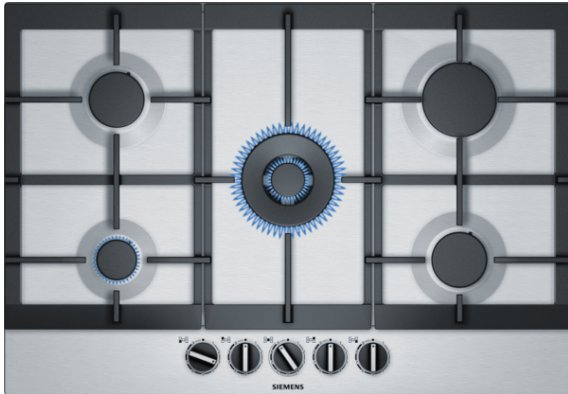

iQ500, Table gaz, 75 cm, Acier inox EC7A5RB90

Table gaz avec la technologie stepFlame pour un contrôle précis de la flamme.

- ✓ Technologie stepFlame : ajustement précis de la flamme sur 9 niveaux.
- ✓ Conception unique en inox.
- ✓ Wok à double couronne avec une puissance de 5 kW.
- ✓ Supports multiples en fonte : matériaux haute qualité.
- ✓ Le bouton en épée permet de sélectionner facilement le niveau de puissance.

Équipement

Données techniques

Appellation produit/famille : Table à interrup. foyers gaz
 Type de construction : Encastrable
 Type d'énergie : Gaz
 Combien de foyers peuvent-ils être utilisés simultanément : 5
 Système de commandes : Manette losangée
 Niche d'encastrement (mm) : 45 x 560-562 x 480-492
 Largeur de l'appareil : 750
 Dimensions du produit (mm) : 45 x 750 x 520
 Dimensions du produit emballé (mm) : 145 x 793 x 597
 Poids net (kg) : 15,039
 Poids brut (kg) : 16,5
 Témoin de chaleur résiduelle : sans
 Emplacement du bandeau de commande : Devant de la table
 Matériau de base de la surface : Acier inox
 Couleur de la surface : Acier inox
 Couleur du cadre : Acier inox
 Certificats de conformité : CE, Eurasian, Ukraine
 Longueur du cordon électrique (cm) : 100
 Code EAN : 4242003676134
 Puissance maximum de raccordement électrique (W) : 1
 Puissance maxi gaz en W : 12500
 Intensité (A) : 3
 Tension (V) : 220-240
 Fréquence (Hz) : 50; 60

iQ500, Table gaz, 75 cm, Acier inox EC7A5RB90

Équipement

Puissance :

- 5 brûleurs
- Avant gauche : Brûleur économique jusqu'à 1 kW
- Arrière gauche : Brûleur normal jusqu'à 1.75 kW
- Centre avant : Wok 5 kW
- Arrière droit : Brûleur grande puissance jusqu'à 3 kW
- Avant droit : Brûleur normal jusqu'à 1.75 kW

- Équipé pour le gaz naturel (20 mbar)
- Injecteurs pour butane/propane (28-30/37mbar) livrés avec l'appareil
- Câble de raccordement 1 m
- Puissance de raccordement totale gaz 12.5 kW

**iQ500, Table gaz, 75 cm, Acier inox
EC7A5RB90**