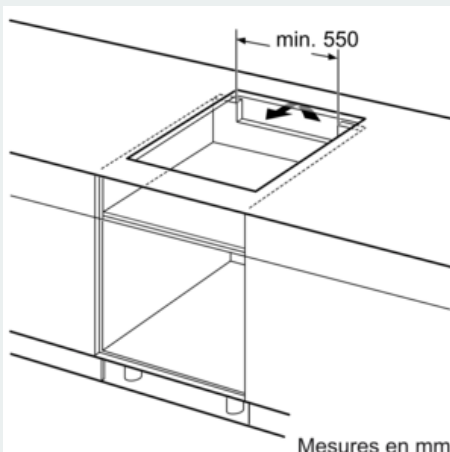

Équipement

Données techniques

Appellation produit/famille : Foyer en vitrocéramique
 Type de construction : Encastrable
 Type d'énergie : Électricité
 Combien de foyers peuvent-ils être utilisés simultanément : 3
 Niche d'encastrement (mm) : 51 x 560-560 x 490-500
 Largeur de l'appareil : 592
 Dimensions du produit (mm) : 51 x 592 x 522
 Dimensions du produit emballé (mm) : 126 x 753 x 603
 Poids net (kg) : 11,391
 Poids brut (kg) : 12,6
 Témoin de chaleur résiduelle : Indépendant
 Emplacement du bandeau de commande : Devant de la table
 Matériau de base de la surface : Vitrocéramique
 Couleur de la surface : Noir
 Certificats de conformité : AENOR, CE
 Longueur du cordon électrique (cm) : 110
 Code EAN : 4242003716601
 Puissance maximum de raccordement électrique (W) : 4600
 Tension (V) : 220-240
 Fréquence (Hz) : 50; 60

Données techniques :

- Puissance de raccordement 4600 W

iQ100, Table à induction, 60 cm, Noir EU631BJB1E

Cotes

① Prévoir une fente d'aération

Mesures en mm

Mesures en mm

Mesures en mm

① Prévoir une fente d'aération

Mesures en mm