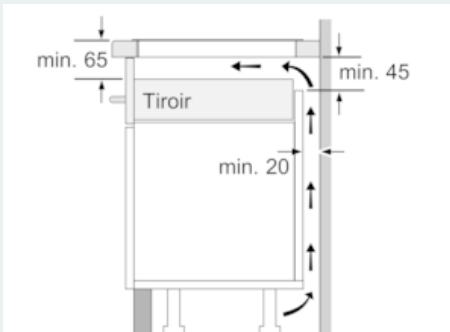

Équipement

Données techniques

Appellation produit/famille : Foyer en vitrocéramique
 Type de construction : Encastrable
 Type d'énergie : Électricité
 Combien de foyers peuvent-ils être utilisés simultanément : 3
 Niche d'encastrement (mm) : 51 x 560-560 x 490-500
 Largeur de l'appareil : 592
 Dimensions du produit (mm) : 51 x 592 x 522
 Dimensions du produit emballé (mm) : 126 x 753 x 603
 Poids net (kg) : 11,391
 Poids brut (kg) : 12,6
 Témoin de chaleur résiduelle : Indépendant
 Emplacement du bandeau de commande : Devant de la table
 Matériau de base de la surface : Vitrocéramique
 Couleur de la surface : Noir
 Certificats de conformité : AENOR, CE
 Longueur du cordon électrique (cm) : 110
 Code EAN : 4242003716601
 Puissance maximum de raccordement électrique (W) : 4600
 Tension (V) : 220-240
 Fréquence (Hz) : 50; 60

Données techniques :

- Puissance de raccordement 4600 W

iQ100, Table à induction, 60 cm, Noir EU631BJB1E

Cotes

① Prévoir une fente d'aération

Mesures en mm

Mesures en mm

Mesures en mm

① Prévoir une fente d'aération

Mesures en mm