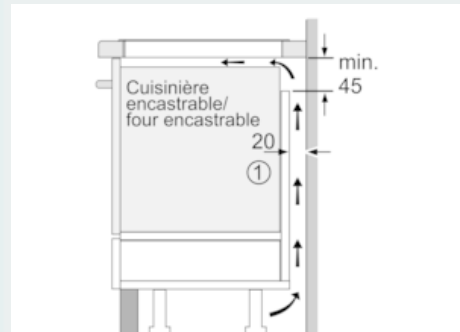

Équipement

Données techniques

Appellation produit/famille : Foyer en vitrocéramique
 Type de construction : Encastrable
 Type d'énergie : Électricité
 Combien de foyers peuvent-ils être utilisés simultanément : 3
 Niche d'encastrement (mm) : 51 x 560-560 x 490-500
 Largeur de l'appareil : 592
 Dimensions du produit (mm) : 51 x 592 x 522
 Dimensions du produit emballé (mm) : 126 x 753 x 603
 Poids net (kg) : 11,391
 Poids brut (kg) : 12,6
 Témoin de chaleur résiduelle : Indépendant
 Emplacement du bandeau de commande : Devant de la table
 Matériau de base de la surface : Vitrocéramique
 Couleur de la surface : Noir
 Certificats de conformité : AENOR, CE
 Longueur du cordon électrique (cm) : 110
 Code EAN : 4242003716601
 Puissance maximum de raccordement électrique (W) : 4600
 Tension (V) : 220-240
 Fréquence (Hz) : 50; 60

Accessoires en option

HZ390090 WOK

iQ100, Table à induction, 60 cm, Noir EU631BJB1E

Équipement

Design :

- Affichage digital
- Commande touchControl (+/-)

Puissance :

- 3 foyers induction
- Zones de cuisson : 1 x Ø 280 mm, 2.6 kW (PowerBoost 3.7 kW) ; 1 x Ø 145 mm, 1.4 kW (PowerBoost 2.2 kW) ; 1 x Ø 210 mm, 2.2 kW (PowerBoost 3.7 kW)

Données techniques :

- Puissance de raccordement 4600 W

iQ100, Table à induction, 60 cm, Noir EU631BJB1E

Cotes

① Prévoir une fente d'aération

Mesures en mm

Mesures en mm

Mesures en mm

① Prévoir une fente d'aération

Mesures en mm