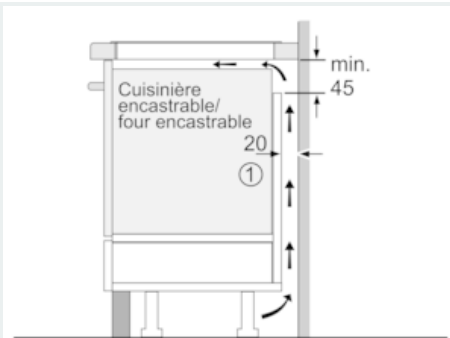

Équipement

Données techniques

Appellation produit/famille : Foyer en vitrocéramique
 Type de construction : Encastrable
 Type d'énergie : Électricité
 Combien de foyers peuvent-ils être utilisés simultanément : 3
 Niche d'encastrement (mm) : 51 x 560-560 x 490-500
 Largeur de l'appareil : 592
 Dimensions du produit (mm) : 51 x 592 x 522
 Dimensions du produit emballé (mm) : 126 x 753 x 603
 Poids net (kg) : 11,391
 Poids brut (kg) : 12,6
 Témoin de chaleur résiduelle : Indépendant
 Emplacement du bandeau de commande : Devant de la table
 Matériau de base de la surface : Vitrocéramique
 Couleur de la surface : Noir
 Certificats de conformité : AENOR, CE
 Longueur du cordon électrique (cm) : 110
 Code EAN : 4242003716601
 Puissance maximum de raccordement électrique (W) : 4600
 Tension (V) : 220-240
 Fréquence (Hz) : 50; 60

Accessoires en option

HZ390090 WOK

iQ100, Table à induction, 60 cm, Noir EU631BJB1E

Équipement

Design :

- Affichage digital
- Commande touchControl (+/-)

Puissance :

- 3 foyers induction
- Zones de cuisson : 1 x Ø 280 mm, 2.6 kW (PowerBoost 3.7 kW) ; 1 x Ø 145 mm, 1.4 kW (PowerBoost 2.2 kW) ; 1 x Ø 210 mm, 2.2 kW (PowerBoost 3.7 kW)

Confort/Sécurité :

- Fonction QuickStart : détection automatique des récipients sur la zone de cuisson
- Fonction ReStart : en cas d'arrêt brutal de la table, mémorisation de la température initiale pendant 4 secondes
- 17 positions de réglage
- powerBoost sur chaque foyer
- Timer sur chaque foyer
-
- Témoin de chaleur résiduelle à 2 niveaux
- Reconnaissance casserole
- Fonction PowerManagement
- Sécurité surchauffe
- Sécurité enfants
-

Données techniques :

- Puissance de raccordement 4600 W

iQ100, Table à induction, 60 cm, Noir EU631BJB1E

Cotes

① Prévoir une fente d'aération

Mesures en mm

Mesures en mm

Mesures en mm