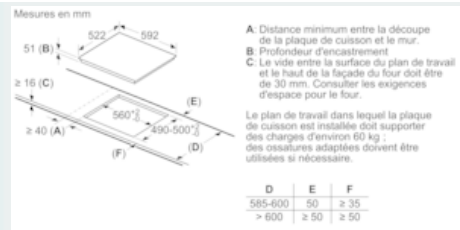

Équipement

Données techniques

Appellation produit/famille : Foyer en vitrocéramique
 Type de construction : Encastrable
 Type d'énergie : Électricité
 Combien de foyers peuvent-ils être utilisés simultanément : 3
 Niche d'encastrement (mm) : 51 x 560-560 x 490-500
 Largeur de l'appareil : 592
 Dimensions du produit (mm) : 51 x 592 x 522
 Dimensions du produit emballé (mm) : 126 x 753 x 603
 Poids net (kg) : 11,391
 Poids brut (kg) : 12,6
 Témoin de chaleur résiduelle : Indépendant
 Emplacement du bandeau de commande : Devant de la table
 Matériau de base de la surface : Vitrocéramique
 Couleur de la surface : Noir
 Certificats de conformité : AENOR, CE
 Longueur du cordon électrique (cm) : 110
 Code EAN : 4242003716601
 Puissance maximum de raccordement électrique (W) : 4600
 Tension (V) : 220-240
 Fréquence (Hz) : 50; 60

Données techniques :

- Puissance de raccordement 4600 W

iQ100, Table à induction, 60 cm, Noir EU631BJB1E

Cotes

① Prévoir une fente d'aération

Mesures en mm

Mesures en mm

Mesures en mm