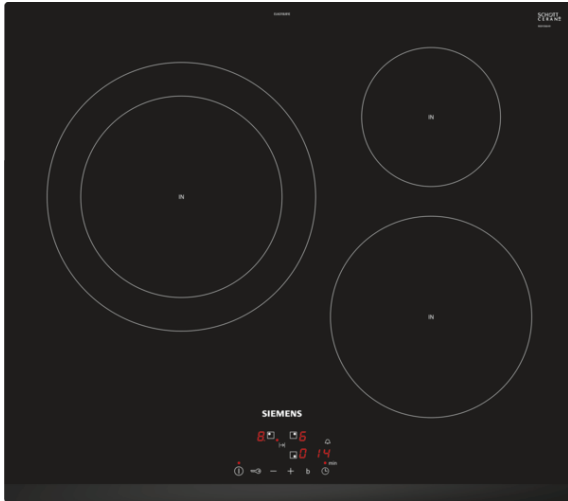

iQ100, Table à induction, 60 cm, Noir EU631BJB1E

Table à induction avec de nouvelles fonctions innovantes, pour une grande flexibilité en toute situation.

- ✓ Le bandeau touchControl permet de contrôler très précisément chacune des quatre zones de cuisson.
- ✓ Jusqu'à 50% de puissance en plus grâce à la fonction powerBoost.
- ✓ Minuterie avec coupure automatique : la zone de cuisson se coupe automatiquement lorsque le temps de cuisson est écoulé.
- ✓ L'induction, une technologie innovante qui diminue vos temps de cuisson, vous facilite le nettoyage et vous offre plus de sécurité.

Équipement

Données techniques

Appellation produit/famille : Foyer en vitrocéramique
 Type de construction : Encastrable
 Type d'énergie : Électricité
 Combien de foyers peuvent-ils être utilisés simultanément : 3
 Niche d'encastrement (mm) : 51 x 560-560 x 490-500
 Largeur de l'appareil : 592
 Dimensions du produit (mm) : 51 x 592 x 522
 Dimensions du produit emballé (mm) : 126 x 753 x 603
 Poids net (kg) : 11,391
 Poids brut (kg) : 12,6
 Témoin de chaleur résiduelle : Indépendant
 Emplacement du bandeau de commande : Devant de la table
 Matériau de base de la surface : Vitrocéramique
 Couleur de la surface : Noir
 Certificats de conformité : AENOR, CE
 Longueur du cordon électrique (cm) : 110
 Code EAN : 4242003716601
 Puissance maximum de raccordement électrique (W) : 4600
 Tension (V) : 220-240
 Fréquence (Hz) : 50; 60

Accessoires en option

HZ390090 WOK

iQ100, Table à induction, 60 cm, Noir EU631BJB1E

Équipement

Design :

- Affichage digital
- Commande touchControl (+/-)

Puissance :

- 3 foyers induction
- Zones de cuisson : 1 x Ø 280 mm, 2.6 kW (PowerBoost 3.7 kW) ; 1 x Ø 145 mm, 1.4 kW (PowerBoost 2.2 kW) ; 1 x Ø 210 mm, 2.2 kW (PowerBoost 3.7 kW)

Données techniques :

- Puissance de raccordement 4600 W

iQ100, Table à induction, 60 cm, Noir EU631BJB1E

Cotes

① Prévoir une fente d'aération

Mesures en mm

Mesures en mm

Mesures en mm