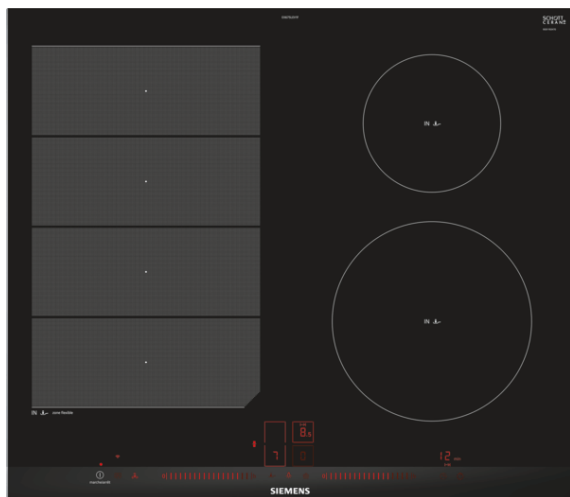

iQ700, Table à induction, 60 cm, Noir EX675LEV1F

La table à induction innovante – Plus aucun aliment ne brûle grâce au thermoSensor.

- ✓ flexInduction : adapte les zones de cuisson aux différents récipients pour plus de flexibilité.
- ✓ Home Connect : obtenez des informations sur votre table de cuisson où que vous soyez via tablette ou smartphone.
- ✓ fryingSensor Plus contrôle automatiquement la température au sein de la poêle, ainsi les aliments ne brûlent plus.
- ✓ powerMove Plus : réglages prééfinis pour cuisiner en 3 étapes.
- ✓ Contrôlez votre hotte depuis votre table de cuisson (pour les hottes compatibles) avec le système cookConnect.

Témoin de chaleur résiduelle : Indépendant

Emplacement du bandeau de commande : Devant de la table

Matériau de base de la surface : Vitrocéramique

Couleur de la surface : Noir

Certificats de conformité : AENOR, CE

4 242003 759158

iQ700, Table à induction, 60 cm, Noir EX675LEV1F

Équipement

Design :

- Affichage digital
- Commande dual lightSlider

Puissance :

- 4 foyers induction
- dont 1 zone de cuisson flexInduction (zone libre équipée de 4 inducteurs ovales)
- Zones de cuisson : 1 zone 380 x 240 mm, 3.3 kW (powerBoost 3.7 kW) ou 2 zones 190 mm x 240 mm, 2.2 kW (avec powerBoost 3.7 kW); 1 x Ø 210 mm, 2.2 kW (powerBoost 3.7 kW); 1 x Ø 145 mm, 1.4 kW (powerBoost 2.2 kW);

Données techniques :

- Puissance de raccordement 7400 W

iQ700, Table à induction, 60 cm, Noir EX675LEV1F

Cotes