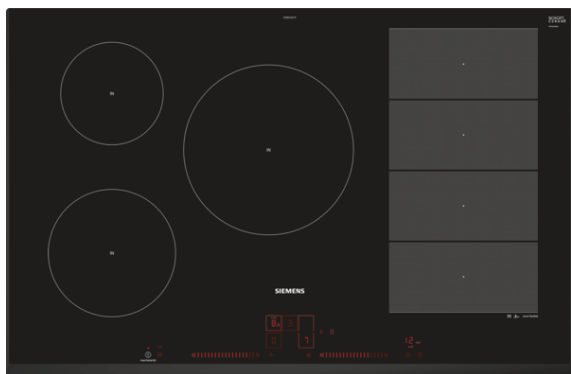

iQ700, Table à induction, 80 cm, Noir EX851LVC1F

- ✓ flexInduction : adapte les zones de cuisson aux différents récipients pour plus de flexibilité.
- ✓ fryingSensor Plus contrôle automatiquement la température au sein de la poêle, ainsi les aliments ne brûlent plus.
- ✓ powerMove Plus : réglages prééfinis pour cuisiner en 3 étapes.
- ✓ Jusqu'à 50% de puissance en plus grâce à la fonction powerBoost.
- ✓ Minuterie avec coupure automatique : la zone de cuisson se coupe automatiquement lorsque le temps de cuisson est écoulé.

Équipement

Données techniques

Appellation produit/famille : Foyer en vitrocéramique

Type de construction : Encastrable

Type d'énergie : Électricité

Combien de foyers peuvent-ils être utilisés simultanément : 5

Témoin de chaleur résiduelle : Indépendant

Emplacement du bandeau de commande : Devant de la table

Matériau de base de la surface : Vitrocéramique

Couleur de la surface : Noir

Certificats de conformité : AENOR, CE

4 242003 787540

iQ700, Table à induction, 80 cm, Noir EX851LVC1F

Équipement

Design :

- Affichage digital
- Commande dual lightSlider

Puissance :

- 5 foyers induction
- dont 1 zone de cuisson flexInduction (zone libre équipée de 4 inducteurs ovales)
- Zones de cuisson : 1 zone 400 mm x 210 mm, 3.3 kW (powerBoost 3.7 kW) ou 2 zones 200 mm x 210 mm, 2.2 kW (powerBoost 3.7 kW); 1 x Ø 240 mm, 2.2 kW (powerBoost 3.7 kW); 1 x Ø 180 mm, 2.2 kW (powerBoost 3.7 kW); 1 x Ø 145 mm, 1.4 kW (powerBoost 2.2 kW)