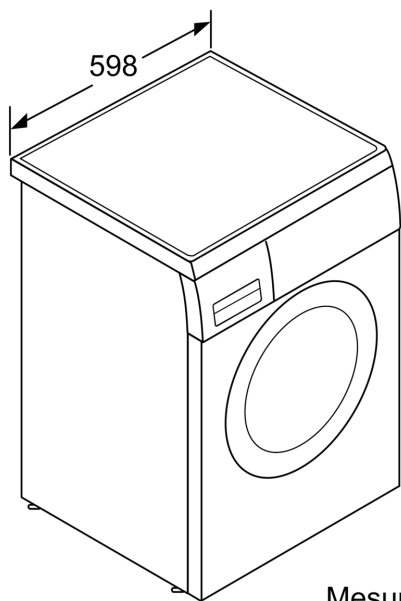

Mesures en mm

iQ500, Lave-linge front, 8 kg,
1400 trs/min
WU14UT1MFR

Mesures en mm