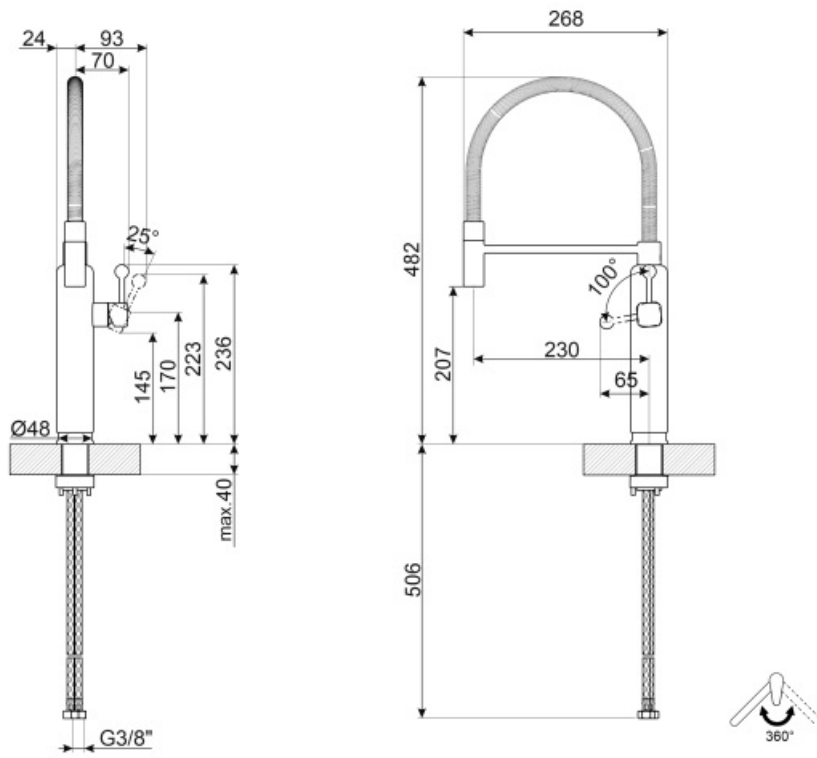

MDF50BL

Famille	Mitigeurs
Matériau	Laiton
Bras rotatif	Oui
Rotation bras	360 °

Esthétique

Esthétique	Années 50	Type de douchette	Mobile semi-professionnel
Couleur	Noir	Type de jet	Jet unique
Finition	Chromé	Aérateur	Oui
Type de goulot	Bec verseur à ressort	Nombre de tuyaux flexibles	2
Type de mitigeur	Semi-professionnel mono commande		

Technologie

Caractéristiques	ESC	Pression minimale	0,5 bar
Longueur tuyaux flexibles	450 mm	Pression optimale	3 bar
Connexion tuyaux flexibles	3/8 "	Production d'eau (l/min)	8,3 l
Type de cartouche	25 Ø	Diamètre trou mitigeur	35 mm
Pression maximale	5 bar		

Informations logistiques

Hauteur du produit	482 mm
--------------------	--------

Symbols glossary (TT)

ESC : Avec le système ESC Energy Saving Cartridge, le levier de commande placé au centre ne délivre que de l'eau froide, et non de l'eau chaude à 50% et de l'eau froide à 50%. Pour obtenir de l'eau chaude, tourner le levier vers la gauche. L'utilisation ne fait donc pas fonctionner la chaudière.

Rotation du bec pivotant de 360°.

La douchette extractible des mitigeurs Semi-Professionnels avec bec haut vous permet d'atteindre facilement chaque point de l'évier.