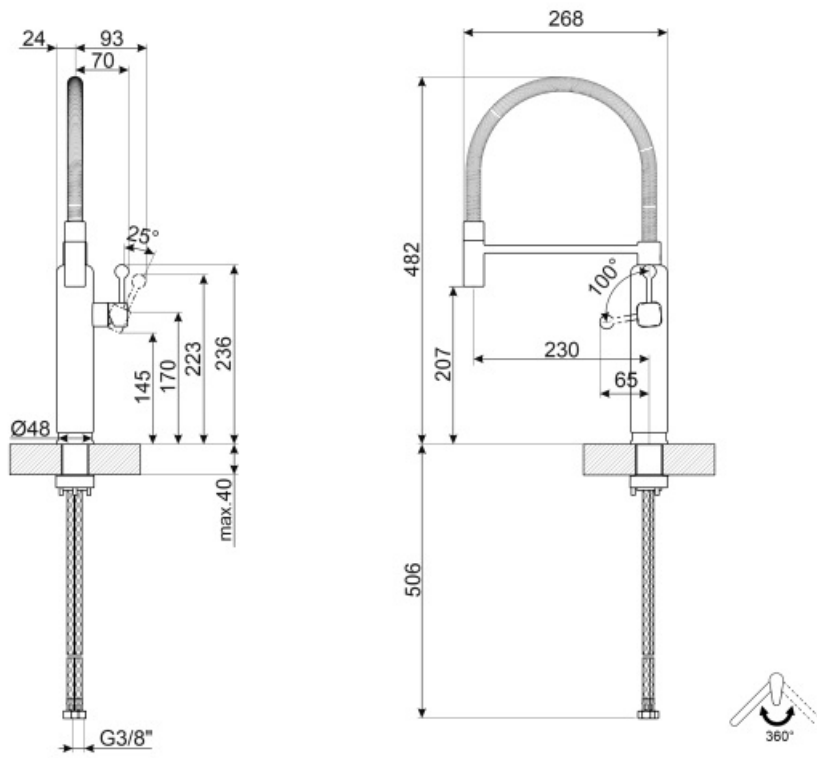

MDF50SS

Famille	Mitigeurs
Matériau	Laiton
Bras rotatif	Oui
Rotation bras	360 °

Esthétique

Esthétique	Années 50	Type de douchette	Mobile semi-professionnel
Couleur	Chromé	Type de jet	Jet unique
Finition	Chromé	Aérateur	Oui
Type de goulot	Bec verseur à ressort	Nombre de tuyaux flexibles	2
Type de mitigeur	Semi-professionnel mono commande		

Technologie

Caractéristiques	ESC	Pression minimale	0,5 bar
Longueur tuyaux flexibles	450 mm	Pression optimale	3 bar
Connexion tuyaux flexibles	3/8 "	Production d'eau (l/min)	8,3 l
Type de cartouche	25 Ø	Diamètre trou mitigeur	35 mm
Pression maximale	5 bar		

Informations logistiques

Hauteur du produit	482 mm
--------------------	--------

Symbols glossary (TT)

ESC : Avec le système ESC Energy Saving Cartridge, le levier de commande placé au centre ne délivre que de l'eau froide, et non de l'eau chaude à 50% et de l'eau froide à 50%. Pour obtenir de l'eau chaude, tourner le levier vers la gauche. L'utilisation ne fait donc pas fonctionner la chaudière.

Rotation du bec pivotant de 360°.

La douchette extractible des mitigeurs Semi-Professionnels avec bec haut vous permet d'atteindre facilement chaque point de l'évier.