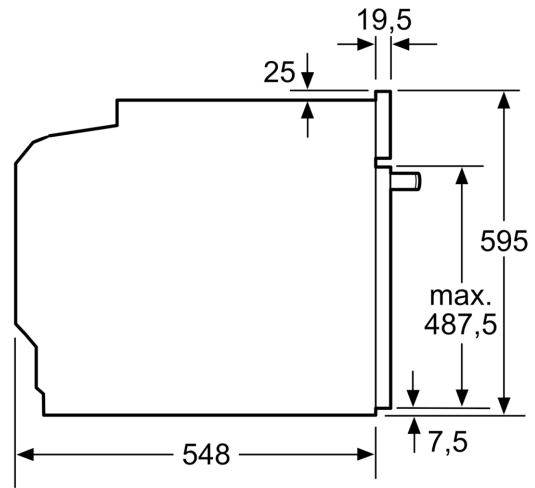

Données techniques :

- Câble de raccordement : 120 cm
- Tension nominale : 220 - 240 V
- Puissance totale de raccordement : 3.6 kW
- Classe d'efficacité énergétique (selon norme EU 65/2014) : A+ (sur

une échelle allant de A+++ à D)

Dimensions:

- Dimensions appareil (HxLxP): 595 x 594 x 548 mm
- Dimensions d'encastrement (HxLxP): 560 mm - 568 mm x 585 mm - 595 mm x 550 mm
- Veuillez vous référer aux dimensions d'encastrement indiquées dans le plan d'installation.

**iQ500, Four intégrable, 60 x 60
cm, Inox
HB378G6S3F**

Mesures en mm

A: 19,5 mm
B: Espace pour le raccordement de
l'appareil 320 x 115 mm

Montage avec une table de cuisson.

Mesures en mm