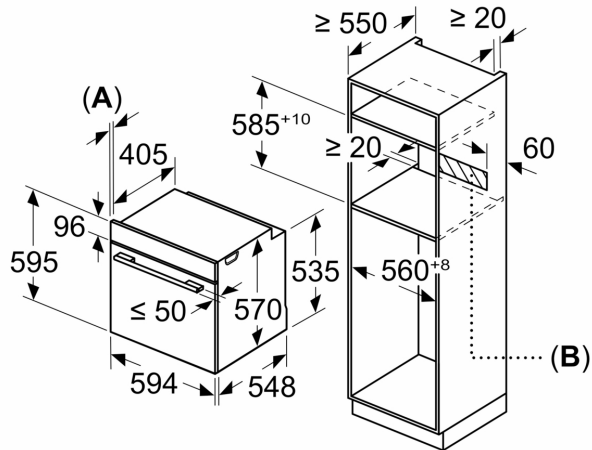

Données techniques :

- Câble de raccordement : 120 cm
- Tension nominale : 220 - 240 V
- Puissance totale de raccordement : 3.6 kW
- Classe d'efficacité énergétique (selon norme EU 65/2014) : A+ (sur

une échelle allant de A+++ à D)

Dimensions:

- Dimensions appareil (HxLxP): 595 x 594 x 548 mm
- Dimensions d'encastrement (HxLxP): 560 mm - 568 mm x 585 mm - 595 mm x 550 mm
- Veuillez vous référer aux dimensions d'encastrement indiquées dans le plan d'installation.

**iQ500, Four intégrable, 60 x 60
cm, Inox
HB378G6S3F**

Mesures en mm

A: 19,5 mm
B: Espace pour le raccordement de
l'appareil 320 x 115 mm

Montage avec une table de cuisson.

Mesures en mm