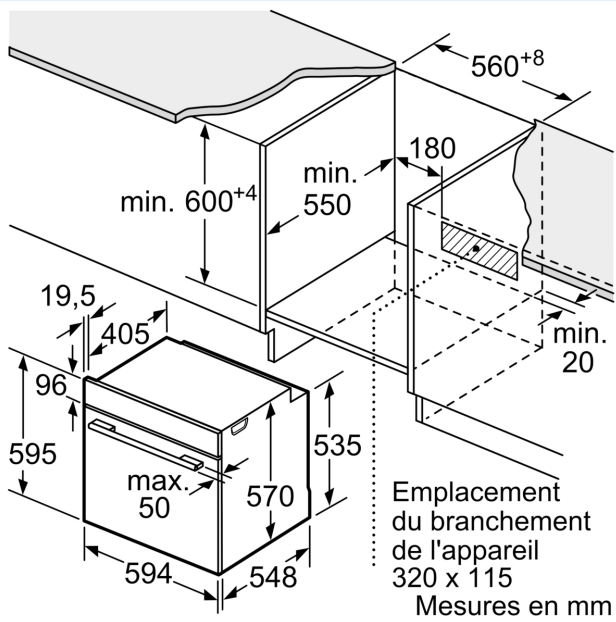

Données techniques :

- Câble de raccordement : 120 cm
- Tension nominale : 220 - 240 V
- Puissance totale de raccordement : 3.6 kW
- Classe d'efficacité énergétique (selon norme EU 65/2014) : A+ (sur

une échelle allant de A+++ à D)

Dimensions:

- Dimensions appareil (HxLxP): 595 x 594 x 548 mm
- Dimensions d'encastrement (HxLxP): 560 mm - 568 mm x 585 mm - 595 mm x 550 mm
- Veuillez vous référer aux dimensions d'encastrement indiquées dans le plan d'installation.

**iQ500, Four intégrable, 60 x 60
cm, Inox
HB378G6S3F**

Mesures en mm

A: 19,5 mm
B: Espace pour le raccordement de
l'appareil 320 x 115 mm

Montage avec une table de cuisson.

Mesures en mm