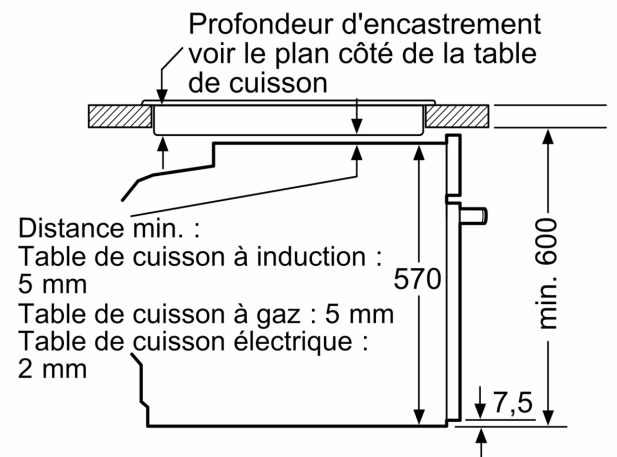

Dimensions:

- Dimensions appareil (HxLxP): 595 x 594 x 548 mm
- Dimensions d'encastrement (HxLxP): 560 mm - 568 mm x 585 mm - 595 mm x 550 mm
- Veuillez vous référer aux dimensions d'encastrement indiquées dans le plan d'installation.

**iQ500, Four intégrable, 60 x 60
cm, Inox
HB378G6S3F**

Mesures en mm

A: 19,5 mm
B: Espace pour le raccordement de
l'appareil 320 x 115 mm

Montage avec une table de cuisson.

Mesures en mm