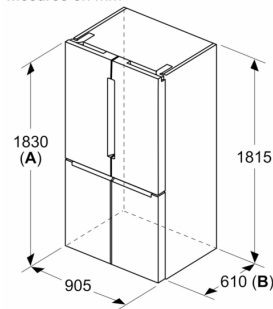

Mesures en mm

A: La façade est réglable de 1830–1847 mm, avec les pieds de nivellement avant à sortie totale

Mesures en mm

A: La façade est réglable de 1830–1847 mm, avec les pieds de nivellement avant à sortie totale
B: Ajoutez 25 mm pour les pièces d'écartement fixes au dos