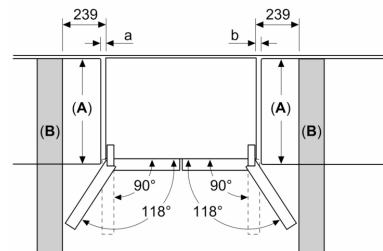

Mesures en mm

A: La façade est réglable de 1830–1847 mm, avec les pieds de nivellement avant à sortie totale

Mesures en mm

A: La façade est réglable de 1830–1847 mm, avec les pieds de nivellement avant à sortie totale
B: Ajoutez 25 mm pour les pièces d'écartement fixes au dos

Mesures en mm

Mesures en mm

A	a	b
≤ 600	0	0
600 < A ≤ 650	45	45
650 < A ≤ 700	60	60
> 700	239	239

A: Profondeur du meuble ou du plan de travail

B: Mur
Les tiroirs peuvent être sortis et extraits lorsque la porte est ouverte à 90°