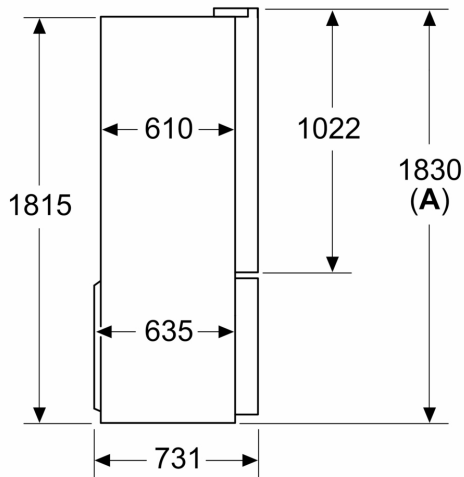

Mesures en mm

A: La façade est réglable de 1830–1847 mm, avec les pieds de nivellement avant à sortie totale

Mesures en mm

A: La façade est réglable de 1830–1847 mm, avec les pieds de nivellement avant à sortie totale
B: Ajoutez 25 mm pour les pièces d'écartement fixes au dos