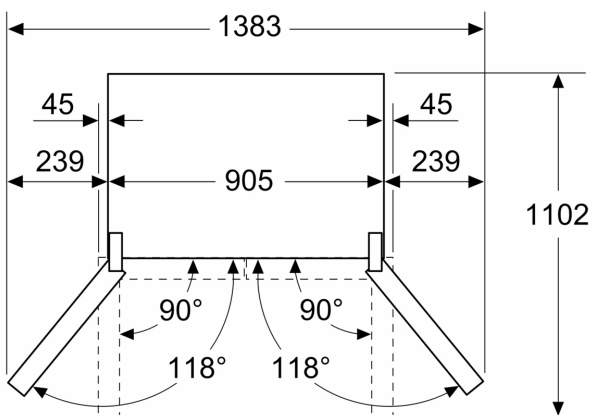

Mesures en mm

A: La façade est réglable de 1830–1847 mm, avec les pieds de nivellement avant à sortie totale

Mesures en mm

A: La façade est réglable de 1830–1847 mm, avec les pieds de nivellement avant à sortie totale
B: Ajoutez 25 mm pour les pièces d'écartement fixes au dos

Mesures en mm

Mesures en mm

A	a	b
≤ 600	0	0
600 < A ≤ 650	45	45
650 < A ≤ 700	60	60
> 700	239	239

A: Profondeur du meuble ou du plan de travail

B: Mur
Les tiroirs peuvent être sortis et extraits lorsque la porte est ouverte à 90°