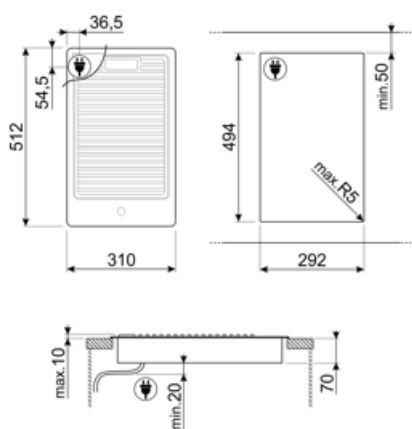

PGF30B

Famille	Table de cuisson
Type d'encastrement	Semi-affleurant
Dimension	30 cm
Alimentation	Electrique
Type	Plaques électriques
Code EAN	8017709138028

Esthétique

Esthétique	Classica
Couleur	Inox
Finition	Satiné
Matériau	Inox
Type d'inox	Brossé
Grilles	Fonte
Type de commandes	Manettes
Position des commandes	Frontal
Couleur des manettes	Effet inox

Programmes / Fonctions

Nombre de foyers électriques	1
Niveaux de puissance	9
Nombre total de foyers	1

Options

Encastrement	494x292 mm
--------------	------------

Technologie

Position 8ème foyer	Central	Puissance 8ème foyer	1,80 kW
---------------------	---------	----------------------	---------

Raccordement électrique

Longueur du câble
d'alimentation 120 cm

Type de prise No

Raccordement gaz

Raccordement au gaz Cylindrique

Not included accessories

6MP1PGF

Kit de 6 manettes Linéa pour tables de cuisson PGF

LGPGF-1

Barre de jonction pour dominos PGF, avec encastrement standard 49 cm de profondeur (1 jeu pour 2 dominos)

Symbols glossary

- | | | | |
|--|---|---|---|
|  | <p>Semi-affleurant : un solution d'encastrement pour tables de cuisson et éviers avec un bord jusqu'à 4 mm qui combine la simplicité d'installation avec un design minimaliste.</p> |  | <p>Grilles en fonte : Ces grilles résistent aux hautes températures. Solides et robustes, elles ont été conçues pour faciliter le déplacement des casseroles.</p> |
|  | <p>Commandes par manettes</p> | | |